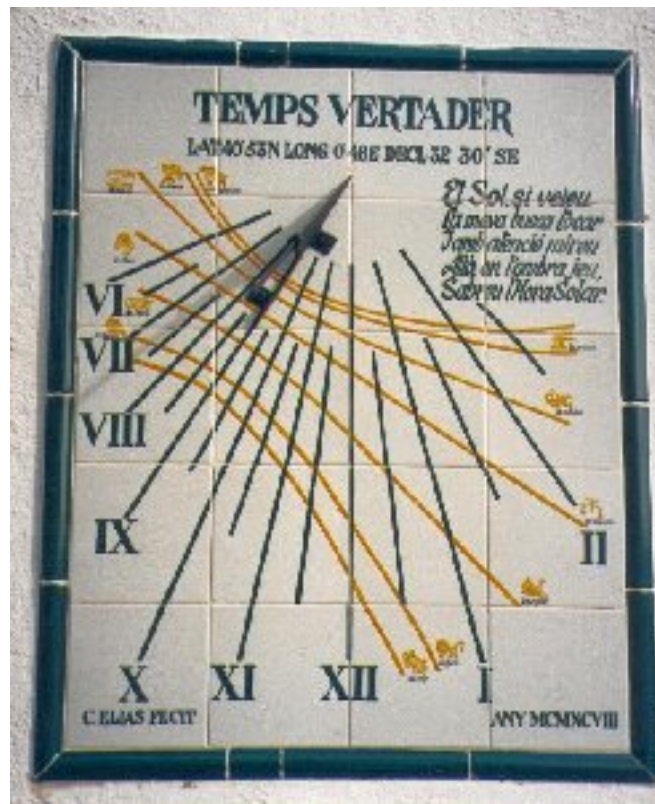

Rellotge de sol de l'Ametlla de Mar

Rellotge de sol construït per C. Elias, situat a l'Ametlla de Mar. Com que la línia de les 12 és completament vertical, això vol dir que el rellotge marca el temps (solar vertader) local. L'ombra d'una boleta que hi ha sobre el pal indica el signe del zodíac del dia en què es mira.